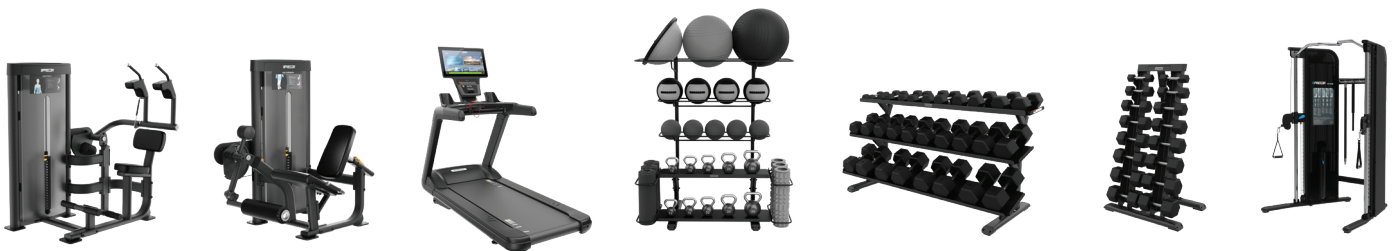

VITALITY™ STRENGTH SELECTORIZED

Flexión de bíceps

VSL003BP

La línea de fuerza Vitality™ Strength Selectorized ofrece un circuito de acondicionamiento compacto y asequible que se adapta a los requisitos de espacio y presupuesto para una amplia gama de instalaciones, desde hoteles hasta residencias multifamiliares y centros comunitarios. El nuevo diseño contemporáneo le permite mejorar la experiencia de entrenamiento con la línea Vitality Strength Selectorized con piezas de bancos y soportes Vitality y Resolute Strength™ Selectorized.

La máquina de flexión de bíceps Vitality cuenta con un único ajuste de asiento con trinquete para un posicionamiento adecuado durante el ejercicio y una comodidad óptima. Los usuarios pueden agregar fácilmente el peso simplemente presionando una palanca para aumentar la carga de trabajo.

El brazo de movimiento con contrapeso proporciona a los usuarios un peso de levantamiento inicial bajo.

ORIENTACIÓN ÚTIL

El cartel de instrucciones ubicado de forma práctica ofrece orientación paso a paso sobre la posición del cuerpo, el movimiento y los músculos que se trabajan.

Especificaciones

Dimensiones (L x A x Al): 140 x 104 x 155 cm (55 x 41 x 61 pulg.)

Peso del producto: 181 kg (399 lb)

Columna de pesas: 78 kg (170 lb)

Peso adicional: 2,5 kg (5 lb)

Marco y acabado: La tubería de acero de alta resistencia está soldada en todas las áreas estructurales para soportar los entornos de entrenamiento más exigentes. Marco recubierto en polvo.