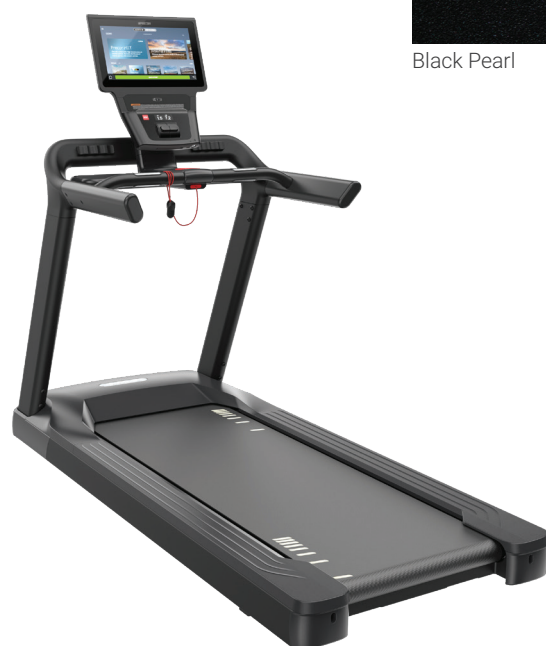

MOTEUR D'ENTRAÎNEMENT ET DE LEVAGE DE QUALITÉ PROFESSIONNELLE

Intégrant des composants de qualité professionnelle et conçu pour dépasser les normes rigoureuses de Precor. Ce tapis de course est idéal pour les établissements d'utilisation peu intensive, tels que les résidences collectives, les centres de bien-être d'entreprises et les hôtels. Il garantit des performances et une durée de fonctionnement fiables, ainsi qu'une maintenance minimale.

Caractéristiques

Dimensions (L x l x H) : 208 x 86 x 168 cm

Poids du produit : 179 kg

Poids maximal de l'utilisateur : 159 kg

Hauteur du plateau de course : 20 cm

Longueur des poignées : 34,3 cm

Surface de course : 152 x 56 cm

Plage d'élévations : inclinaison de 0 % à 15 % par incréments de 0,5 %

Plage de vitesses : de 0,8 à 19,2 km/h

Nombre total d'entraînements : 23

Alimentation : États-Unis et Canada : 120 V/15 A (prise NEMA 5-20) ; international : 240 V (cordon d'alimentation correspondant au pays d'utilisation)

Black Pearl

Apple Watch est une marque commerciale d'Apple Inc. déposée aux États-Unis ainsi que dans d'autres pays et régions du monde.

Langues : anglais, arabe, danois, néerlandais, français, finnois, allemand, hébreu, hindi, italien, japonais, coréen, norvégien, polonais, portugais, russe, chinois simplifié, espagnol, suédois, chinois traditionnel, turc, gallois

Caractéristiques de la console : écran tactile LCD 40,6 cm avec recharge sans fil, prise jack audio et écouteurs Bluetooth®

Connecteur de montre intelligente : Compatibilité avec les dispositifs portables Apple Watch® et Samsung Galaxy Watch®

Accessoires : rack de lecture intégré, système de gestion des câbles (en option)

Garantie : rendez-vous sur www.precor.fr pour connaître les conditions de garantie.