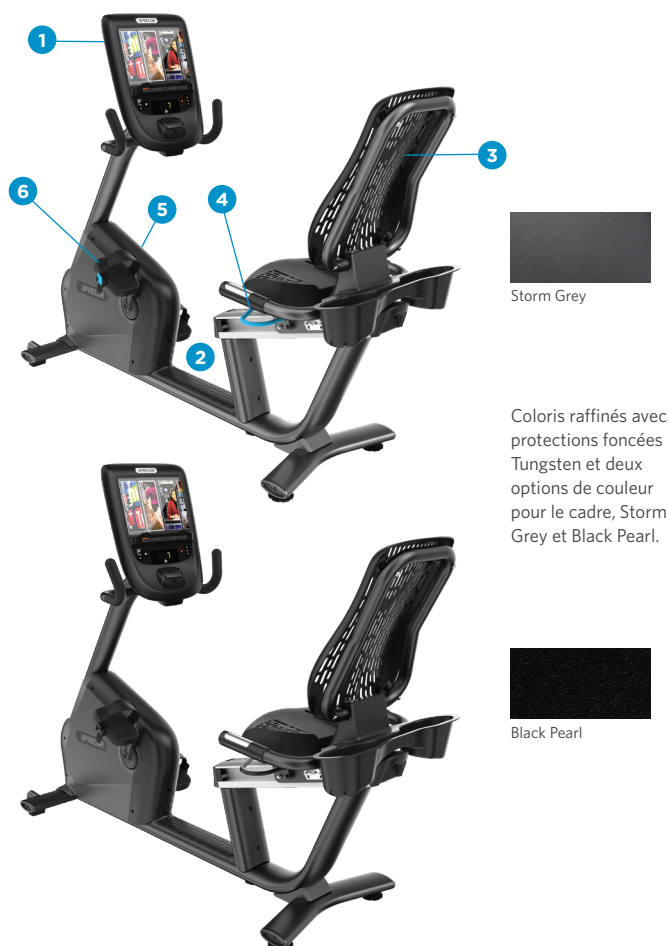

Fonctionnalités des produits

1. Console P62

La console P62 offre un affichage et une clarté d'image remarquables, qui raviront vos utilisateurs, sur un écran de 25,4 cm. Grâce à la possibilité de sélectionner leurs favoris, les utilisateurs peuvent personnaliser leurs entraînements en fonction de ce qu'ils apprécient.

2. Cadre facile à enjamber

Conçu pour être facilement accessible, le vélo couché est doté d'un cadre d'une largeur de 36 cm et d'une hauteur de 10 cm.

3. Siège AirFlex ultra-confortable

Le siège AirFlex conçu sur mesure est doté d'un dossier ventilé et d'un système de suspension unique facilitant la récupération et le confort.

4. Réglage du siège

Un réglage simple et pratique permet à l'utilisateur de changer d'une seule main la hauteur du siège, qu'il se trouve ou non sur le vélo.

5. Facilité d'entretien

Le carénage est facile à retirer, ce qui assure un accès rapide au système d'entraînement par courroie. La maintenance et les réparations peuvent se faire sans ôter les pédales ni les manivelles du pédalier.

6. Pédales à double utilisation

Les pédales à double utilisation permettent aux utilisateurs de choisir le côté doté d'une sangle ou le côté sans sangle. Les pédales extra-larges accueillent confortablement des pieds de toutes tailles pour favoriser une position de pédalage appropriée.

Caractéristiques

Dimensions (L x l x H) : 170 x 58 x 136 cm

Poids de l'appareil : 99 kg

Alimentation : Circuit 120 V, 15 A

Nombre total d'entraînements : 17

Niveaux de résistance : 25

Puissance minimale en watts : 18 (niveau 1 à 20 RPM)

Puissance maximale en watts : 750 (niveau 25 à 150 RPM)

Langues : Anglais, danois, néerlandais, français, finnois, allemand, italien, japonais, coréen, norvégien, polonais, portugais, russe, chinois simplifié, espagnol, suédois, chinois traditionnel, turc

Possibilités réseau : Réseau Preva® pris en charge

Divertissement : Écran LCD tactile 25,4 cm

Chargeur d'appareil mobile et prise jack audio

Accessoires : Support de lecture intégré
Système de gestion des câbles en option

Garantie : Rendez-vous à www.precor.fr pour connaître les conditions de garantie.