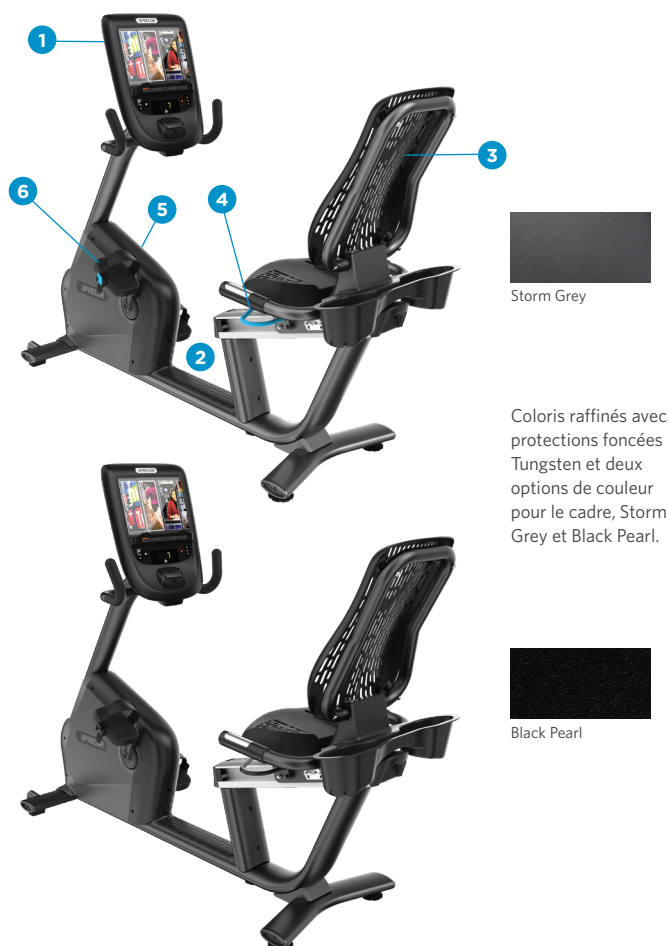

Fonctionnalités des produits

1. Console P62

La console P62 offre un affichage et une clarté d'image remarquables, qui raviront vos utilisateurs, sur un écran de 25,4 cm. Grâce à la possibilité de sélectionner leurs favoris, les utilisateurs peuvent personnaliser leurs entraînements en fonction de ce qu'ils apprécient.

2. Cadre facile à enjambrer

Conçu pour être facilement accessible, le vélo couché est doté d'un cadre d'une largeur de 36 cm et d'une hauteur de 10 cm.

3. Siège AirFlex ultra-confortable

Le siège AirFlex conçu sur mesure est doté d'un dossier ventilé et d'un système de suspension unique facilitant la récupération et le confort.

4. Réglage du siège

Un réglage simple et pratique permet à l'utilisateur de changer d'une seule main la hauteur du siège, qu'il se trouve ou non sur le vélo.

5. Facilité d'entretien

Le carénage est facile à retirer, ce qui assure un accès rapide au système d'entraînement par courroie. La maintenance et les réparations peuvent se faire sans ôter les pédales ni les manivelles du pédalier.

6. Pédales à double utilisation

Les pédales à double utilisation permettent aux utilisateurs de choisir le côté doté d'une sangle ou le côté sans sangle. Les pédales extra-larges accueillent confortablement des pieds de toutes tailles pour favoriser une position de pédalage appropriée.

Caractéristiques

Dimensions (L x l x H) : 170x58x136 cm

Poids de l'appareil : 99 kg

Alimentation : Circuit 120 V, 15 A

Nombre total d'entraînements : 17

Niveaux de résistance : 25

Puissance minimale en watts : 18 (niveau 1 à 20 RPM)

Puissance maximale en watts : 750 (niveau 25 à 150 RPM)

Langues : Anglais, danois, néerlandais, français, finnois, allemand, italien, japonais, coréen, norvégien, polonais, portugais, russe, chinois simplifié, espagnol, suédois, chinois traditionnel, turc

Possibilités réseau : Réseau Preva® pris en charge

Divertissement : Écran LCD tactile 25,4 cm

Chargeur d'appareil mobile et prise jack audio

Accessoires : Support de lecture intégré
Système de gestion des câbles en option

Garantie : Rendez-vous à www.precor.fr pour connaître les conditions de garantie.