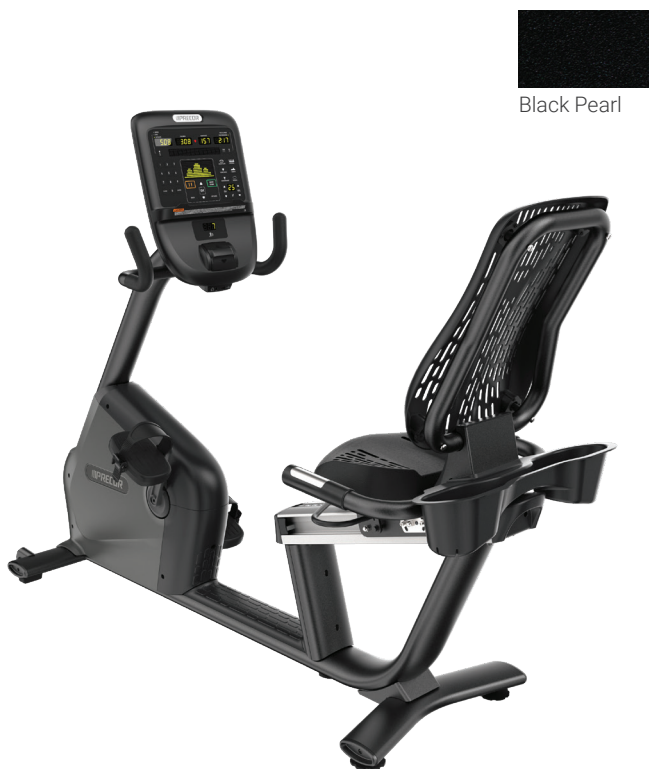

CADRE FACILE À ENJAMBER

Conçu pour être facilement accessible, ce vélo couché est muni d'un cadre de 36 cm de large et 10 cm de haut.

SIÈGE AIRFLEX ULTRA-CONFORTABLE

Le siège AirFlex conçu sur mesure est doté d'un dossier aéré et d'un système de suspension unique qui facilitent la récupération et le confort.

RÉGLAGE DU SIÈGE

Un réglage simple et pratique permet à l'utilisateur de changer d'une seule main la hauteur du siège, qu'il se trouve ou non sur le vélo.

FACILITÉ D'ENTRETIEN

Le carénage, facile à retirer, permet un accès rapide au système d'entraînement par courroie pour l'entretien et la réparation sans devoir retirer les pédales ni les manivelles du pédalier.

PÉDALES DOUBLE FACE

Les pédales double face permettent à l'utilisateur d'utiliser les pédales avec ou sans les sangles intégrées. Les pédales extra-larges accueillent confortablement des pieds de toutes tailles pour favoriser une position de pédalage appropriée.

Caractéristiques

Dimensions (L x l x H) : 170 x 58 x 136 cm

Poids du produit : 95 kg

Poids maximal de l'utilisateur : 159 kg

Alimentation : auto-alimenté

Nombre total d'entraînements : 12

Niveaux de résistance : 25

Puissance minimale en watts : 18 (niveau 1 à 20 RPM)

Puissance maximale en watts : 750 (niveau 25 à 150 RPM)

Langues : anglais, français, allemand, hébreu, italien, japonais, portugais, russe, espagnol, turc

Accessoires : Support de lecture intégré, double porte-bouteille d'eau, chargeur d'appareil mobile (standard), gestion des câbles (en option)

Garantie : rendez-vous sur www.precor.fr pour connaître les conditions de garantie.