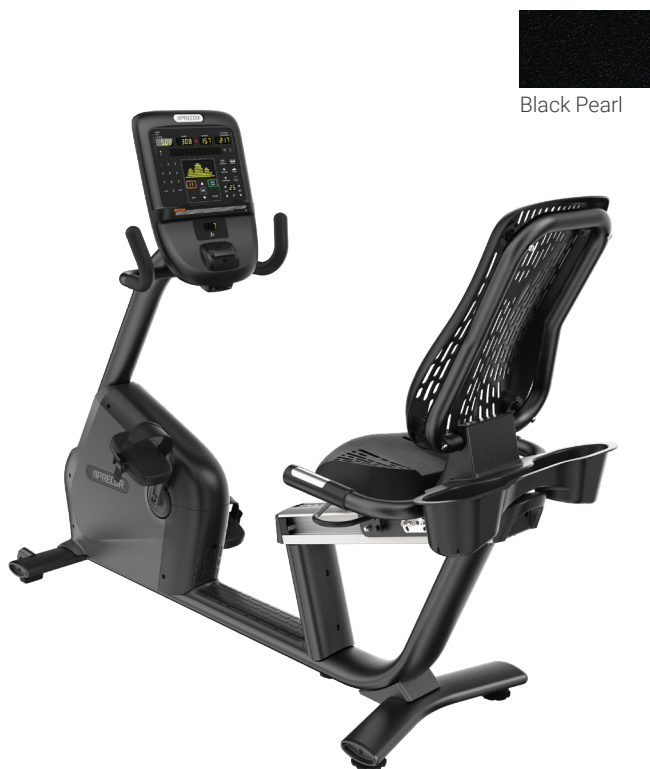

Características del producto

CONSOLA P31

Una consola LED que funciona más eficientemente para usted, sus usuarios y sus técnicos. Los usuarios disfrutarán de la buena ubicación de los controles de resistencia, así como de las opciones de entrenamiento accesibles. Aumente la eficacia de sus técnicos proporcionándoles información detallada sobre el estado del equipamiento, lo que reducirá el tiempo de inactividad en su gimnasio.

Especificaciones

Dimensiones (L x A x Al): 170 x 58 x 136 cm/67 x 23 x 54 pulg.

Peso del producto: 95 kg/210 lb

Peso máximo del usuario: 159 kg/350 lb

Energía: Autoaccionada

Entrenamientos totales: 12

Niveles de resistencia: 25

Características del producto

1. Consola P62

La consola P62 brinda una experiencia de visualización personalizada y la increíble claridad en la TV que anhelan los usuarios, todo en una pantalla de 25.4cm (10pulg.). Con la capacidad de seleccionar "favoritos" para un uso futuro, los usuarios pueden personalizar su experiencia de entrenamiento de acuerdo con lo que es importante para ellos.